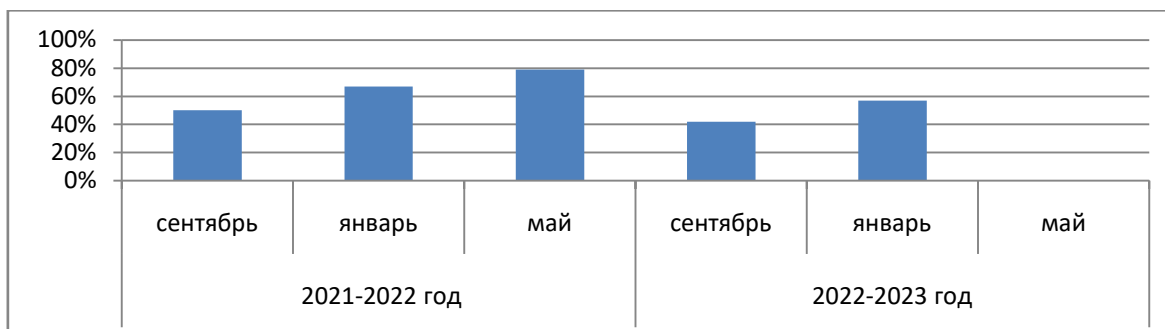

**Мониторинг освоения детьми образовательной программы
МБДОУ ДСОВ «Солнышко» по образовательной области «Физическое развитие».
2021-2022 и 2022-2023 годы.**

	2021-2022 год			2022-2023 год		
	сентябрь	январь	май	сентябрь	январь	май
1 ранняя группа "А"	0%	15%	70%	0%	17%	
1 младшая группа "А"	43%	54%	76%	30,90%	46%	
1 Младшая группа "Б"	50%	67%	79%	41,90%	57%	
2 младшая группа "А"	57%	72%	80%	60,90%	64,70%	
Средняя группа "А"	50%	69%	78%	57,60%	64,10%	
Старшая группа "Б"	56%	71%	80%	62,50%	67,80%	
Старшая группа "В"	47%	65%	73%	20%	30%	
Подготовительная группа "А"	59%	77%	82%	56,80%	92,80%	
Подготовительная группа "Б"	61%	75%	81%	60%	85%	

Ранняя группа «Непоседы»

	2021-2022 год			2022-2023 год		
	сентябрь	январь	май	сентябрь	январь	май
1 ранняя группа "А"	0%	15%	70%	0%	17%	

1 младшая группа «А» «Умнички»

	2021-2022 год			2022-2023 год		
	сентябрь	январь	май	сентябрь	январь	май
1 младшая группа «А»	43%	54%	76%	31%	46%	

1 младшая группа «Б» «Курносики»

	2021-2022 год			2022-2023 год		
	сентябрь	январь	май	сентябрь	январь	май
1 младшая группа «Б»	50%	67%	79%	42%	57%	

2 младшая группа «А» «Лапушки»

	2021-2022 год			2022-2023 год		
	сентябрь	январь	май	сентябрь	январь	май
2 младшая группа «А»	57%	72%	80%	61%	68%	