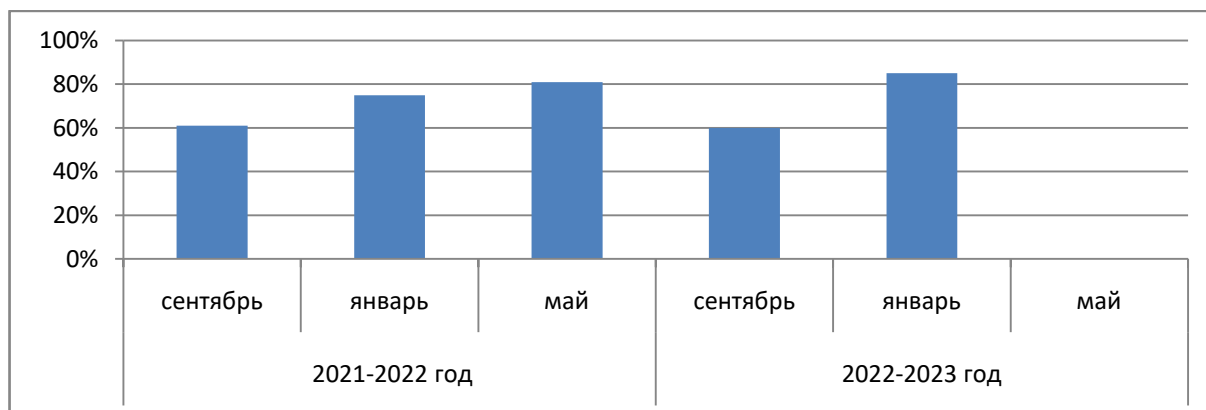

1 младшая группа «Б» «Курносики»

	2021-2022 год			2022-2023 год		
	сентябрь	январь	май	сентябрь	январь	май
1 младшая группа «Б»	50%	67%	79%	42%	57%	

2 младшая группа «А» «Лапушки»

	2021-2022 год			2022-2023 год		
	сентябрь	январь	май	сентябрь	январь	май
2 младшая группа «А»	57%	72%	80%	61%	68%	

Средняя группа «А» «Фантазёры»

	2021-2022 год			2022-2023 год		
	сентябрь	январь	май	сентябрь	январь	май
Средняя группа А	50%	69%	78%	58%	60%	

Старшая группа «Б» «Волшебники»

	2021-2022 год			2022-2023 год		
	сентябрь	январь	май	сентябрь	январь	май
Старшая группа «Б»	56%	71%	80%	63%	68%	

Старшая группа «В» «Любознайки»

	2021-2022 год			2022-2023 год		
	сентябрь	январь	май	сентябрь	январь	май
Старшая группа «В»	47%	65%	73%	20%	30%	

Подготовительная группа «А» «Чемпионы»

	2021-2022 год			2022-2023 год		
	сентябрь	январь	май	сентябрь	январь	май
Подготовительная группа «А»	59%	77%	82%	57%	93%	

Подготовительная группа «Б» «Романтики»

	2021-2022 год			2022-2023 год		
	сентябрь	январь	май	сентябрь	январь	май
Подготовительная группа «Б»	61%	75%	81%	60%	85%	

Инструктор по физической культуре Костылева Е.С.