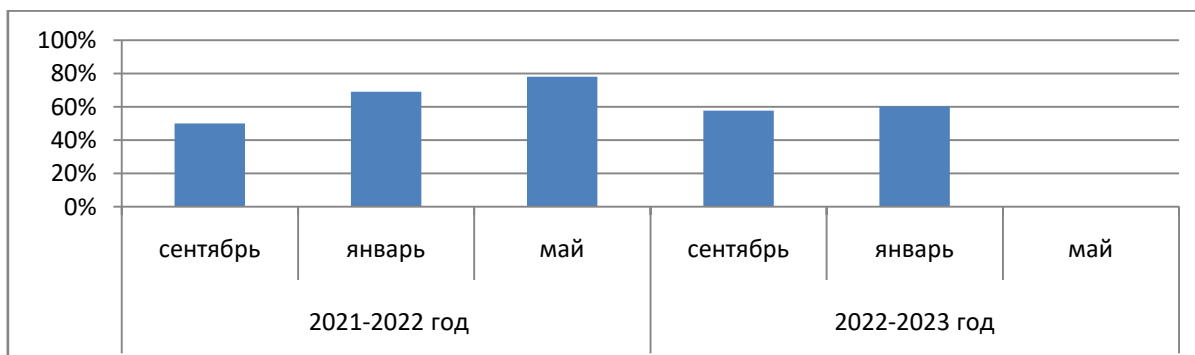

1 младшая группа «Б» «Курносики»

	2021-2022 год			2022-2023 год		
	сентябрь	январь	май	сентябрь	январь	май
1 младшая группа «Б»	50%	67%	79%	42%	57%	

2 младшая группа «А» «Лапушки»

	2021-2022 год			2022-2023 год		
	сентябрь	январь	май	сентябрь	январь	май
2 младшая группа «А»	57%	72%	80%	61%	68%	

Средняя группа «А» «Фантазёры»

	2021-2022 год			2022-2023 год		
	сентябрь	январь	май	сентябрь	январь	май
Средняя группа А	50%	69%	78%	58%	60%	

Старшая группа «Б» «Волшебники»

	2021-2022 год			2022-2023 год		
	сентябрь	январь	май	сентябрь	январь	май
Старшая группа «Б»	56%	71%	80%	63%	68%	