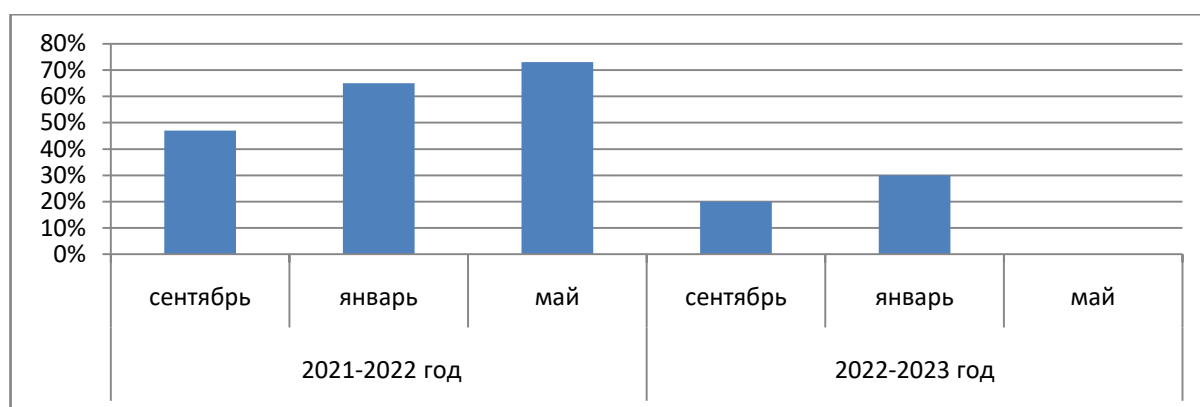

1 младшая группа «Б» «Курносики»

	2021-2022 год			2022-2023 год		
	сентябрь	январь	май	сентябрь	январь	май
1 младшая группа «Б»	50%	67%	79%	42%	57%	

2 младшая группа «А» «Лапушки»

	2021-2022 год			2022-2023 год		
	сентябрь	январь	май	сентябрь	январь	май
2 младшая группа «А»	57%	72%	80%	61%	68%	

Средняя группа «А» «Фантазёры»

	2021-2022 год			2022-2023 год		
	сентябрь	январь	май	сентябрь	январь	май
Средняя группа А	50%	69%	78%	58%	60%	

Старшая группа «Б» «Волшебники»

	2021-2022 год			2022-2023 год		
	сентябрь	январь	май	сентябрь	январь	май
Старшая группа «Б»	56%	71%	80%	63%	68%	

Старшая группа «В» «Любознайки»

	2021-2022 год			2022-2023 год		
	сентябрь	январь	май	сентябрь	январь	май
Старшая группа «В»	47%	65%	73%	20%	30%	

Подготовительная группа «А» «Чемпионы»

	2021-2022 год			2022-2023 год		
	сентябрь	январь	май	сентябрь	январь	май
Подготовительная группа «А»	59%	77%	82%	57%	93%	