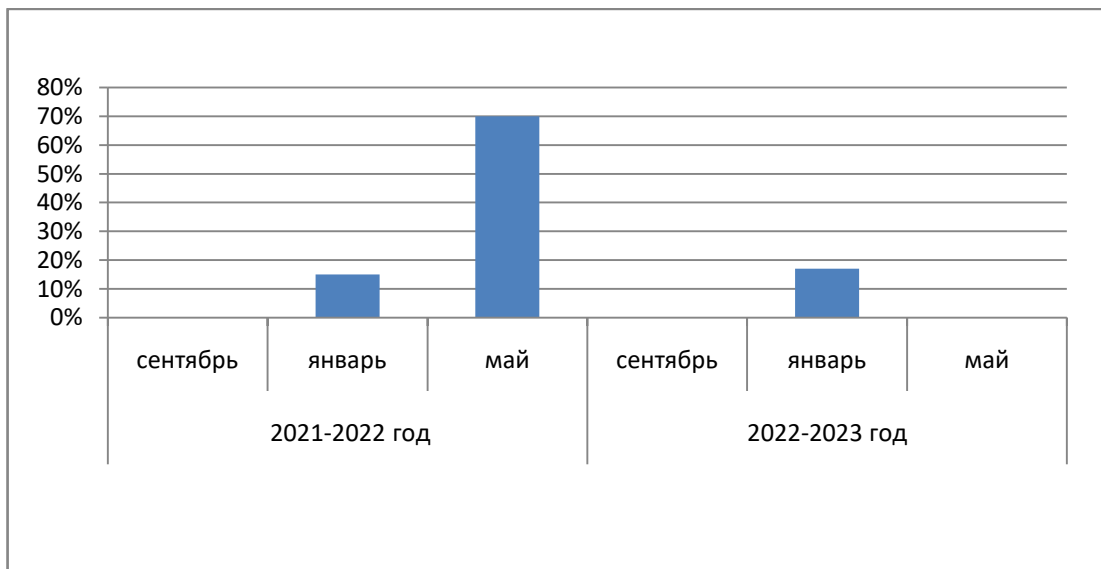

**Мониторинг освоения детьми образовательной программы
МБДОУ ДСОВ «Солнышко» по образовательной области «Физическое развитие».
2021-2022 и 2022-2023 годы.**

	2021-2022 год			2022-2023 год		
	сентябрь	январь	май	сентябрь	январь	май
1 ранняя группа "А"	0%	15%	70%	0%	17%	
1 младшая группа "А"	43%	54%	76%	30,90%	46%	
1 Младшая группа "Б"	50%	67%	79%	41,90%	57%	
2 младшая группа "А"	57%	72%	80%	60,90%	64,70%	
Средняя группа "А"	50%	69%	78%	57,60%	64,10%	
Старшая группа "Б"	56%	71%	80%	62,50%	67,80%	
Старшая группа "В"	47%	65%	73%	20%	30%	
Подготовительная группа "А"	59%	77%	82%	56,80%	92,80%	
Подготовительная группа "Б"	61%	75%	81%	60%	85%	

Ранняя группа «Непоседы»

	2021-2022 год			2022-2023 год		
	сентябрь	январь	май	сентябрь	январь	май
1 ранняя группа "А"	0%	15%	70%	0%	17%	

1 младшая группа «А» «Умнички»

	2021-2022 год			2022-2023 год		
	сентябрь	январь	май	сентябрь	январь	май
1 младшая группа «А»	43%	54%	76%	31%	46%	