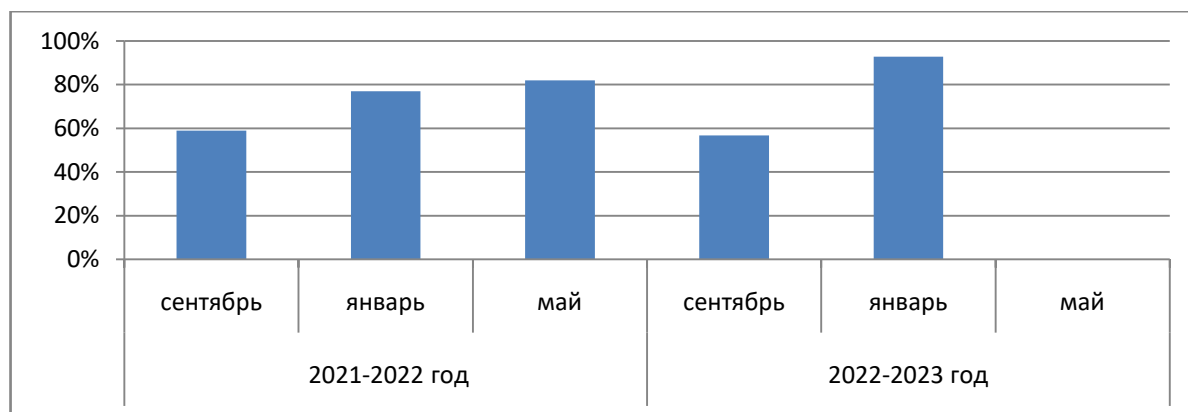

1 младшая группа «Б» «Курносики»

	2021-2022 год			2022-2023 год		
	сентябрь	январь	май	сентябрь	январь	май
1 младшая группа «Б»	50%	67%	79%	42%	57%	

2 младшая группа «А» «Лапушки»

	2021-2022 год			2022-2023 год		
	сентябрь	январь	май	сентябрь	январь	май
2 младшая группа «А»	57%	72%	80%	61%	68%	

Средняя группа «А» «Фантазёры»

	2021-2022 год			2022-2023 год		
	сентябрь	январь	май	сентябрь	январь	май
Средняя группа А	50%	69%	78%	58%	60%	

Старшая группа «Б» «Волшебники»

	2021-2022 год			2022-2023 год		
	сентябрь	январь	май	сентябрь	январь	май
Старшая группа «Б»	56%	71%	80%	63%	68%	

Старшая группа «В» «Любознайки»

	2021-2022 год			2022-2023 год		
	сентябрь	январь	май	сентябрь	январь	май
Старшая группа «В»	47%	65%	73%	20%	30%	

Подготовительная группа «А» «Чемпионы»

	2021-2022 год			2022-2023 год		
	сентябрь	январь	май	сентябрь	январь	май
Подготовительная группа «А»	59%	77%	82%	57%	93%	