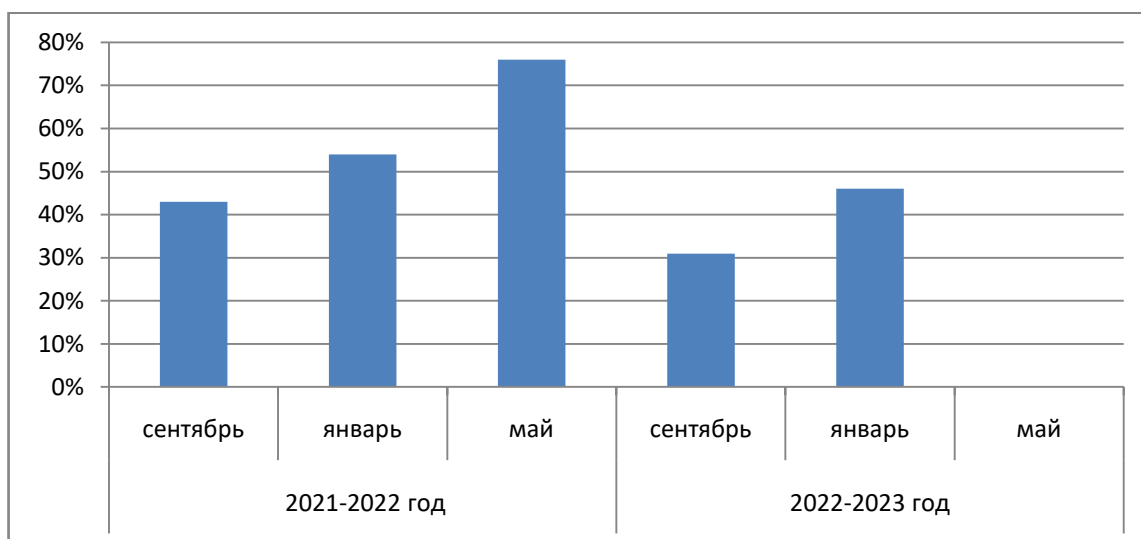

**Мониторинг освоения детьми образовательной программы
МБДОУ ДСОВ «Солнышко» по образовательной области «Физическое развитие».
2021-2022 и 2022-2023 годы.**

	2021-2022 год			2022-2023 год		
	сентябрь	январь	май	сентябрь	январь	май
1 ранняя группа "А"	0%	15%	70%	0%	17%	
1 младшая группа "А"	43%	54%	76%	30,90%	46%	
1 Младшая группа "Б"	50%	67%	79%	41,90%	57%	
2 младшая группа "А"	57%	72%	80%	60,90%	64,70%	
Средняя группа "А"	50%	69%	78%	57,60%	64,10%	
Старшая группа "Б"	56%	71%	80%	62,50%	67,80%	
Старшая группа "В"	47%	65%	73%	20%	30%	
Подготовительная группа "А"	59%	77%	82%	56,80%	92,80%	
Подготовительная группа "Б"	61%	75%	81%	60%	85%	

Ранняя группа «Непоседы»

	2021-2022 год			2022-2023 год		
	сентябрь	январь	май	сентябрь	январь	май
1 ранняя группа "А"	0%	15%	70%	0%	17%	

1 младшая группа «А» «Умнички»

	2021-2022 год			2022-2023 год		
	сентябрь	январь	май	сентябрь	январь	май
1 младшая группа «А»	43%	54%	76%	31%	46%	