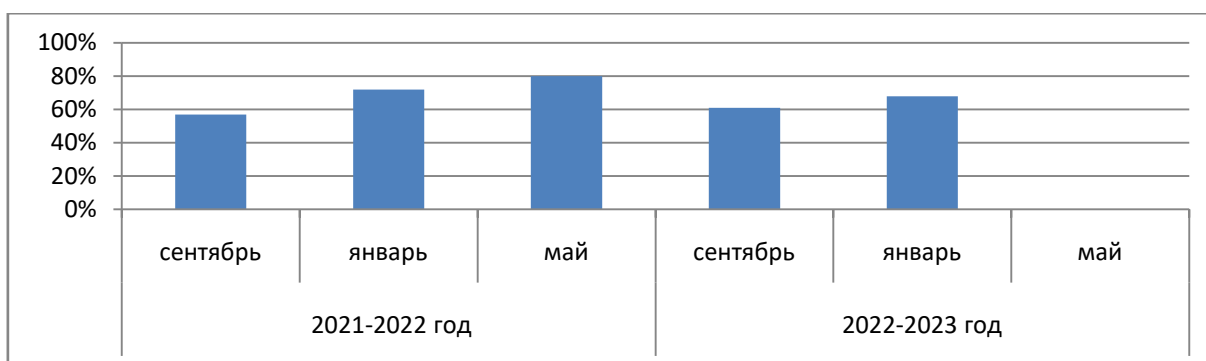

**Мониторинг освоения детьми образовательной программы
МБДОУ ДСОВ «Солнышко» по образовательной области «Физическое развитие».
2021-2022 и 2022-2023 годы.**

	2021-2022 год			2022-2023 год		
	сентябрь	январь	май	сентябрь	январь	май
1 ранняя группа "А"	0%	15%	70%	0%	17%	
1 младшая группа "А"	43%	54%	76%	30,90%	46%	
1 Младшая группа "Б"	50%	67%	79%	41,90%	57%	
2 младшая группа "А"	57%	72%	80%	60,90%	64,70%	
Средняя группа "А"	50%	69%	78%	57,60%	64,10%	
Старшая группа "Б"	56%	71%	80%	62,50%	67,80%	
Старшая группа "В"	47%	65%	73%	20%	30%	
Подготовительная группа "А"	59%	77%	82%	56,80%	92,80%	
Подготовительная группа "Б"	61%	75%	81%	60%	85%	

Ранняя группа «Непоседы»

	2021-2022 год			2022-2023 год		
	сентябрь	январь	май	сентябрь	январь	май
1 ранняя группа "А"	0%	15%	70%	0%	17%	

1 младшая группа «А» «Умнички»

	2021-2022 год			2022-2023 год		
	сентябрь	январь	май	сентябрь	январь	май
1 младшая группа «А»	43%	54%	76%	31%	46%	

1 младшая группа «Б» «Курносики»

	2021-2022 год			2022-2023 год		
	сентябрь	январь	май	сентябрь	январь	май
1 младшая группа «Б»	50%	67%	79%	42%	57%	

2 младшая группа «А» «Лапушки»

	2021-2022 год			2022-2023 год		
	сентябрь	январь	май	сентябрь	январь	май
2 младшая группа «А»	57%	72%	80%	61%	68%	