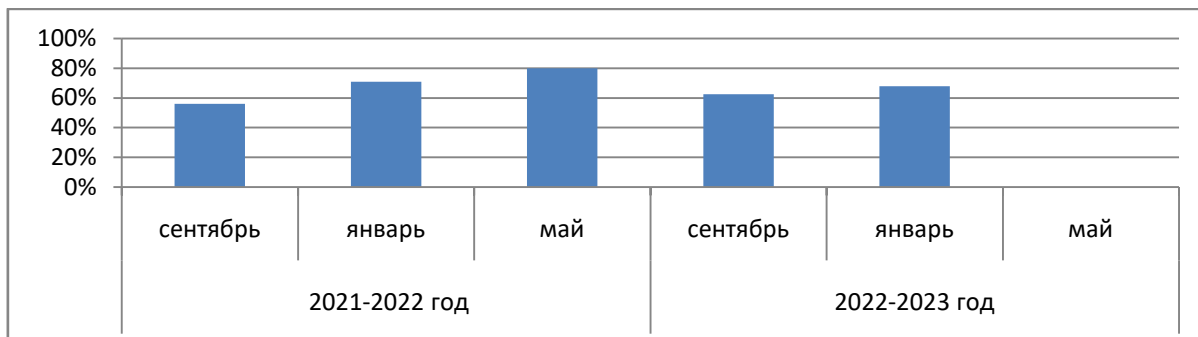

1 младшая группа «Б» «Курносики»

	2021-2022 год			2022-2023 год		
	сентябрь	январь	май	сентябрь	январь	май
1 младшая группа «Б»	50%	67%	79%	42%	57%	

2 младшая группа «А» «Лапушки»

	2021-2022 год			2022-2023 год		
	сентябрь	январь	май	сентябрь	январь	май
2 младшая группа «А»	57%	72%	80%	61%	68%	

Средняя группа «А» «Фантазёры»

	2021-2022 год			2022-2023 год		
	сентябрь	январь	май	сентябрь	январь	май
Средняя группа А	50%	69%	78%	58%	60%	

Старшая группа «Б» «Волшебники»

	2021-2022 год			2022-2023 год		
	сентябрь	январь	май	сентябрь	январь	май
Старшая группа «Б»	56%	71%	80%	63%	68%	