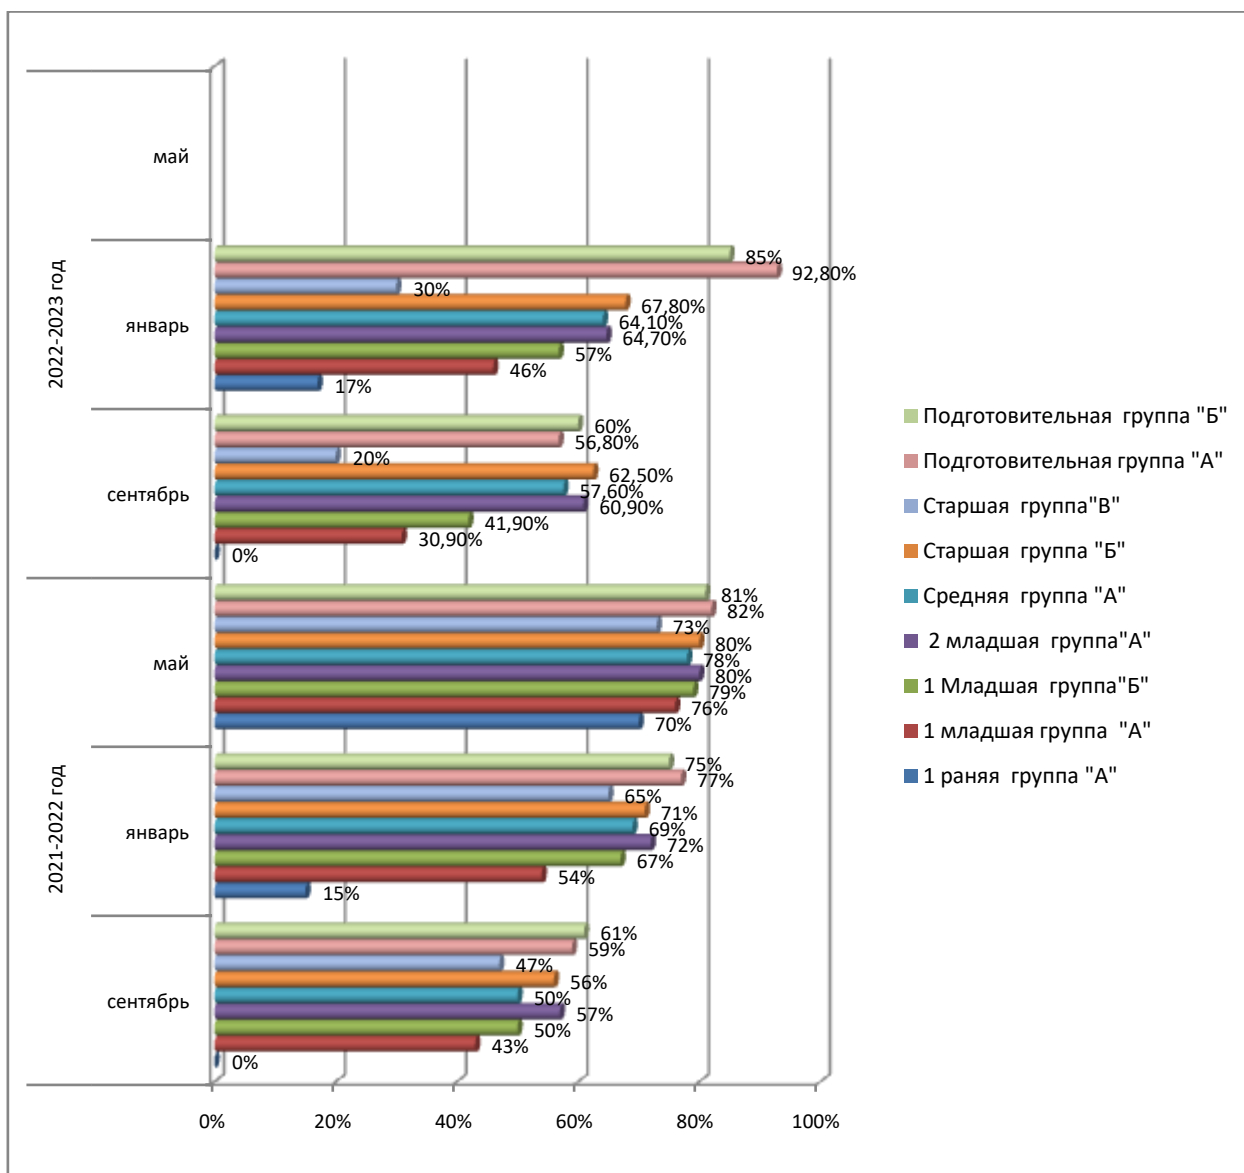

**Мониторинг освоения детьми образовательной программы
МБДОУ ДСОВ «Солнышко» по образовательной области «Физическое развитие».
2021-2022 и 2022-2023 годы.**

	2021-2022 год			2022-2023 год		
	сентябрь	январь	май	сентябрь	январь	май
1 ранняя группа "А"	0%	15%	70%	0%	17%	
1 младшая группа "А"	43%	54%	76%	30,90%	46%	
1 Младшая группа "Б"	50%	67%	79%	41,90%	57%	
2 младшая группа "А"	57%	72%	80%	60,90%	64,70%	
Средняя группа "А"	50%	69%	78%	57,60%	64,10%	
Старшая группа "Б"	56%	71%	80%	62,50%	67,80%	
Старшая группа "В"	47%	65%	73%	20%	30%	
Подготовительная группа "А"	59%	77%	82%	56,80%	92,80%	
Подготовительная группа "Б"	61%	75%	81%	60%	85%	

Ранняя группа «Непоседы»

	2021-2022 год			2022-2023 год		
	сентябрь	январь	май	сентябрь	январь	май
1 ранняя группа "А"	0%	15%	70%	0%	17%	

1 младшая группа «А» «Умнички»

	2021-2022 год			2022-2023 год		
	сентябрь	январь	май	сентябрь	январь	май
1 младшая группа «А»	43%	54%	76%	31%	46%	

1 младшая группа «Б» «Курносики»

	2021-2022 год			2022-2023 год		
	сентябрь	январь	май	сентябрь	январь	май
1 младшая группа «Б»	50%	67%	79%	42%	57%	

2 младшая группа «А» «Лапушки»

	2021-2022 год			2022-2023 год		
	сентябрь	январь	май	сентябрь	январь	май
2 младшая группа «А»	57%	72%	80%	61%	68%	